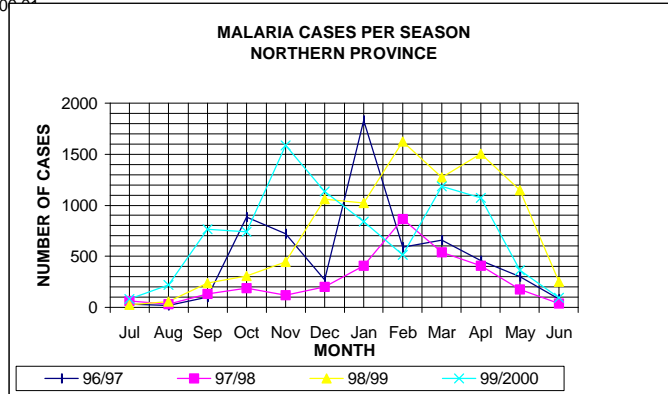

Northern Province

	96/97	97/98	98/99	99/2000	2000/01
Jul	33	61	22	80	
Aug	20	34	57	218	
Sep	99	130	241	764	
Oct	881	186	305	741	
Nov	720	118	446	1584	
Dec	270	201	1061	1135	
Jan	1830	409	1024	840	
Feb	592	868	1622	514	
Mar	658	540	1275	1186	
Apl	460	409	1504	1070	
May	300	178	1145	366	
Jun	79	37	250	92	
Totaal	5942	3171	8952	8590	

CHART 2

NORTHERN PROVINCE

	2000\01	2001\02	2002\03	2003\04
Jul	38			
Aug	109			
Sep	106			
Oct	302			
Nov	2197			
Dec	938			
Jan	1130			
Feb	866			
Mar	491			
Apr	594			
May	765			
Jun				

CHART 5