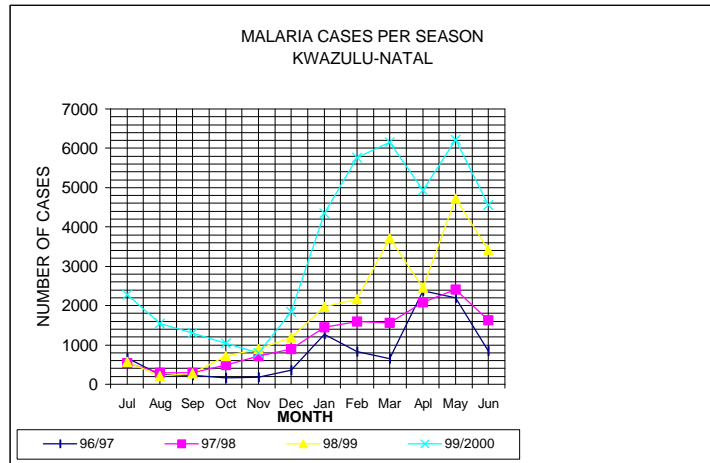

KWAZULU-NATAL

	96/97	97/98	98/99	99/2000
Jul	669	541	565	2281
Aug	250	297	207	1547
Sep	220	300	280	1301
Oct	157	496	715	1050
Nov	185	711	890	795
Dec	353	902	1193	1836
Jan	1263	1443	1970	4350
Feb	833	1599	2159	5759
Mar	655	1559	3707	6161
Apl	2378	2087	2460	4926
May	2202	2416	4718	6225
Jun	847	1621	3414	4553
	10012	13972	22278	40784

CHART 3

KWAZULU-NATAL

	2000 01	2001 02	2002 03	2003 04
Jul	3824			
Aug	1987			
Sep	763			
Oct	937			
Nov	1127			
Dec	1174			
Jan	1962			
Feb	1411			
Mar	1380			
Apr	1245			
May	773			
Jun				

CHART 6